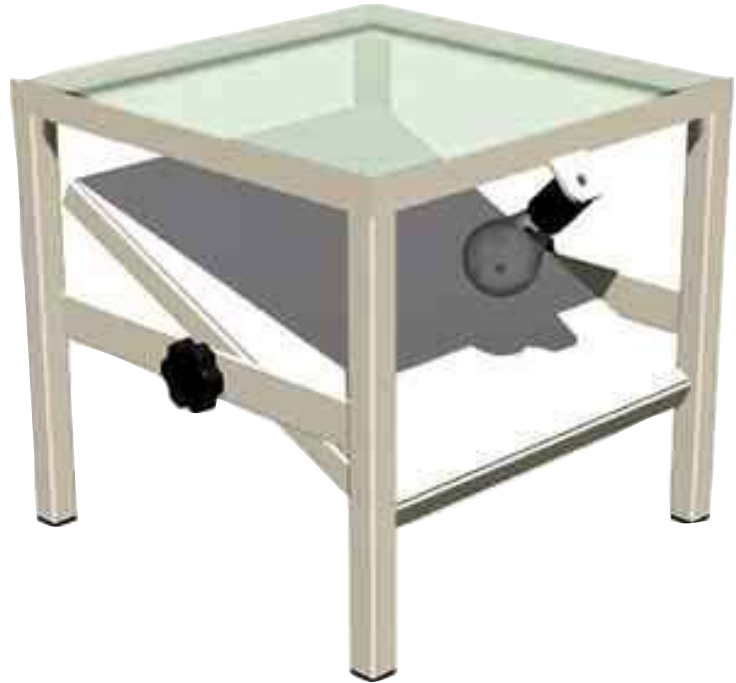

PLANTOSCOPIO METALICO

PLA001

Estructura fabricada en tubo cuadrado de 25.4 mm (1") cal. 18, acabado esmaltado.
Cristal superior de 19 mm.
Entrepáño móvil con espejo.
Soquet para foco 110 v. En porcelana

Dimensiones generales : 40 x 40 x 35 cm.
(15.7" x 15.7" x 13.7")

MATRIZ

Motolinía 8 A, B, y D Col. Centro
Delegación Cuauhtémoc
México D.F. C.P. 06000
contacto@rochestermexico.com
ventas@rochestermexico.com
Tels: (01 55) 5521 7531
5521 9517
5512 4420
Fax: (01 55) 5521 3488
5512 4420