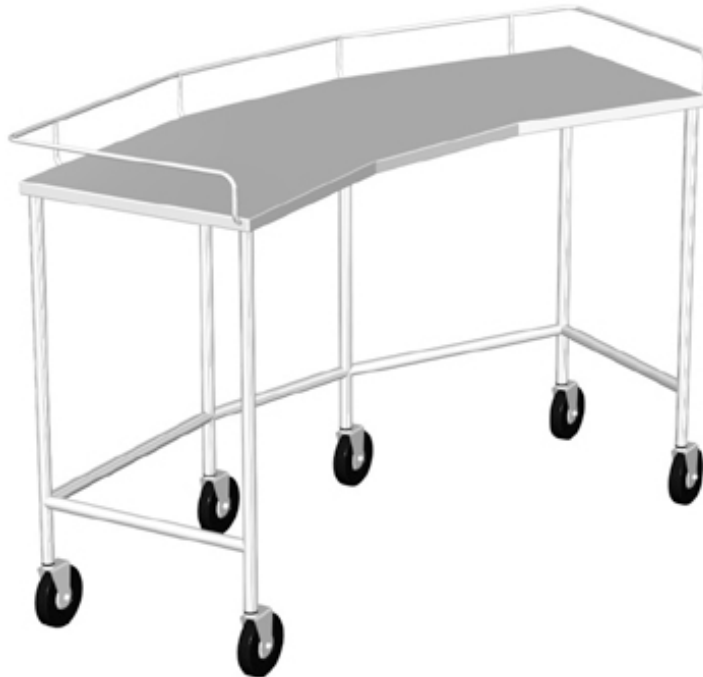

DESCRIPCIÓN

MESA DE RIÑÓN

Barandal de solera de acero inoxidable de 3.1mm. (1/8") de espesor, acabado pulido.

Cubierta en lámina de acero inoxidable, calibre No. 24, acabado espejo.

Estructura en tubo de acero calibre No. 20, de 25.4mm. x 25.4mm. (1"x 1"), acabado cromado.

Rodajas estándar de hule suave, de 41.0mm (1 5/8") de diámetro, acabado cromado.

Dimensiones generales: 141.0 x 41.0 x 91.5cm.

MOD.

MES715

CENTRO
Motolinía N° 8 A, B y D
Tels: 5521 7531, 5521 9517
5512 4420
Fax: 5521 3488, 5512 6548